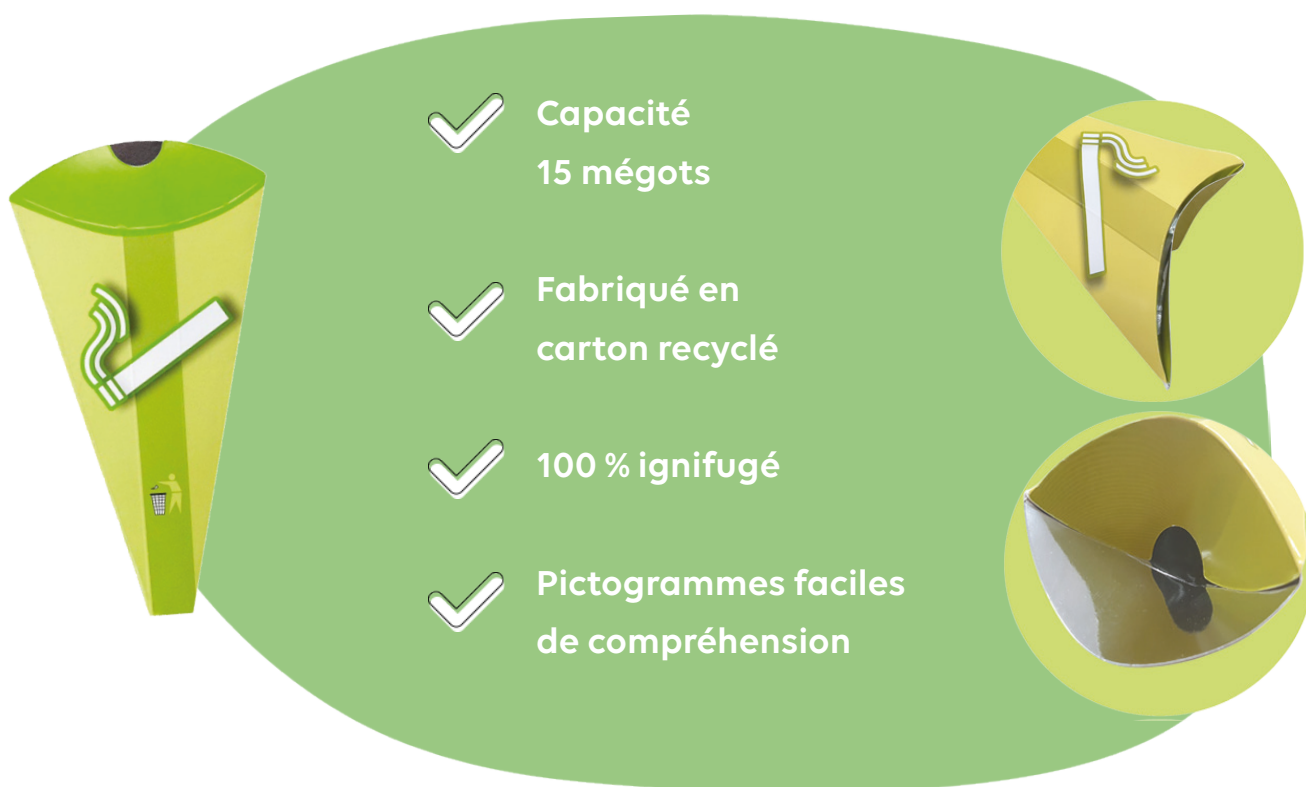

CENDRIER DE POCHE

100 % ignifugé, fabriqué en carton recyclé, cet outil vous aidera à couvrir les grands espaces où le nombre de corbeille est insuffisant. Refermable, réutilisable, son faible encombrement est apprécié des fumeurs.

Matériaux recyclés
et recyclables

Forme conique pour être
planté dans le sol (sable)

Référence	Descriptif
1215	Distributeur de cendriers de poche
1215/BORNE	Borne avec distributeur de cendriers + 200 cendriers de poche inclus
1214	Carton de 1000 cendriers de poche