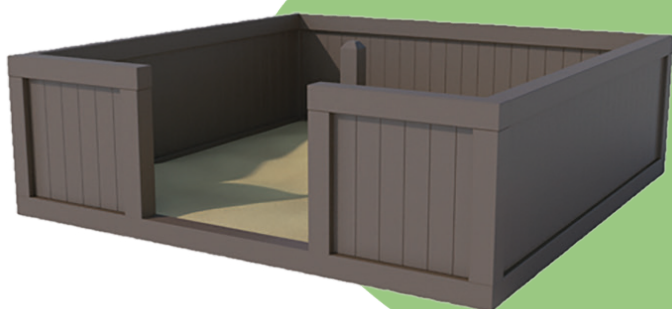

AMÉNAGEMENT

CANISITE

Le CANISITE permet de concentrer un grand nombre de déjections canines dans un même endroit. Fabriqué en PVC imputrescible, il existe aussi en version mobile sur socle pour être déplacé facilement à l'aide d'un camion grue.

- ✓ Panneaux en matériaux composites
- ✓ Pieu central d'attirance pour les mâles
- ✓ Socle perforé en acier galvanisé (version mobile)

En option